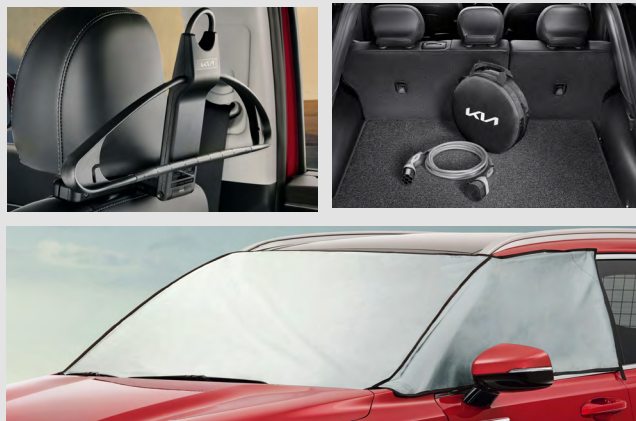

● Komfortní balíček PHEV

Sada zahrnuje ramínko na oděvy, clonu proti slunci či námraze a nabíjecí kabel s brašnou.

Cena 12 509 Kč