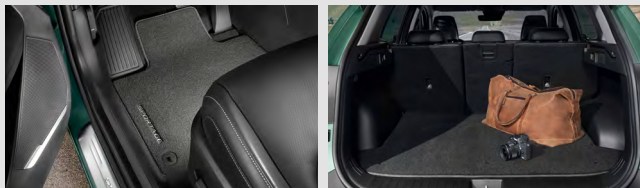

Zvýhodněné balíčky příslušenství

● Ochranný balíček (příklad 1)

Sada zahrnuje velurové koberce, oboustranný koberec do zavazadlového prostoru a ochranný přehoz přes zadní nárazník.

Cena od 4 442 Kč