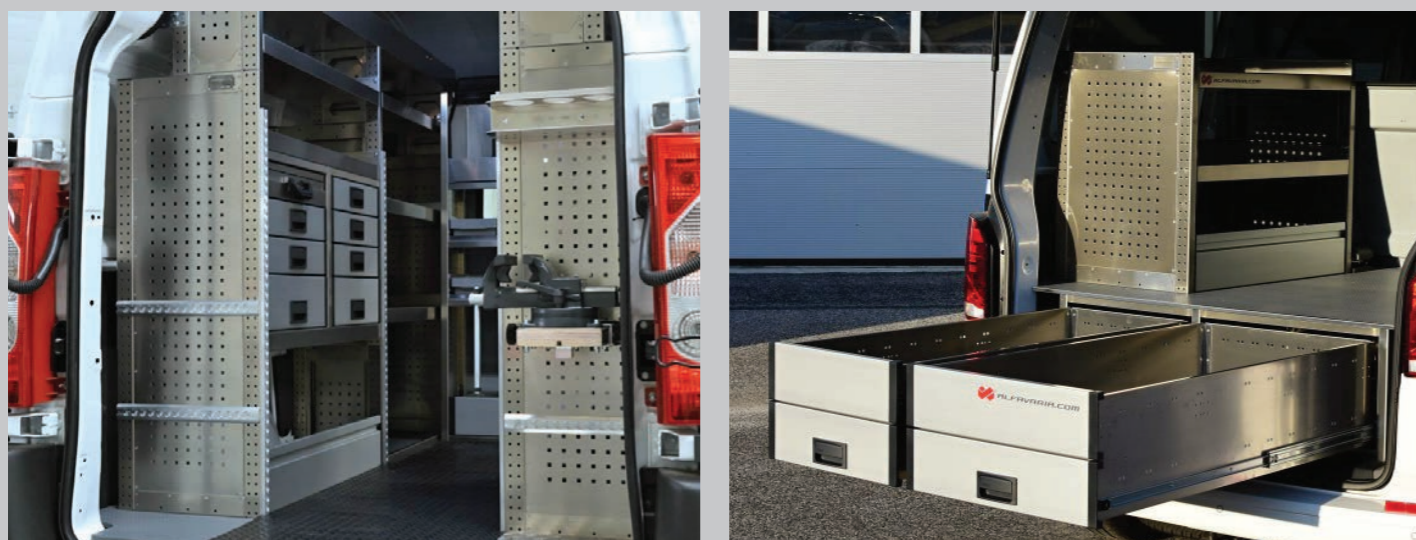

VESTAVBY A VÝSUVNÉ ÚLOŽNÉ SYSTÉMY

Patří k vaší profesi být stále na cestách a narádí s další potřebnou výbavou vozit s sebou v autě? Pak možná přemýšlíte, jak lépe zorganizovat nákladový prostor vašeho vozu. Zlepšit přehled, bezpečí a pořádek v přepravovaném materiálu. Řešením je kvalitní vestavba!

TOYOTA PROACE A PROACE CITY 2022

CENÍK - VESTAVBY PRO VOZIDLA TOYOTA PROACE a PROACE CITY 2022

| Toyota obj. číslo | Popis produktu | Zákaznické ceny |
|-------------------|--|-----------------|
| AV415-696 | vestavba do vozidla Toyota Proace L2H1 varianta A 1990x320x1150mm + 1010x320x1150mm | 104 000 Kč |
| AV415-697 | vestavba do vozidla Toyota Proace L2H1 varianta B 1990x320x1150mm + 1010x320x1150mm | 107 000 Kč |
| AV415-698 | vestavba do vozidla Toyota Proace L2H1 varianta C 1990x320x1150mm + 1010x320x1150mm | 125 000 Kč |
| AV415-699 | vestavba do vozidla Toyota Proace L2H1 varianta D 1255x420x1050mm | 60 000 Kč |
| AV415-700 | vestavba do vozidla Toyota Proace City L1H1 varianta A 1622,5x320x950mm + 887,5x320x950mm | 87 000 Kč |
| AV415-701 | vestavba do vozidla Toyota Proace City L1H1 varianta B 1622,5x320x950mm + 887,5x320x950mm | 88 000 Kč |
| AV415-702 | vestavba do vozidla Toyota Proace City L1H1 varianta C 1255x420x1050mm | 60 000 Kč |
| AV415-703 | vestavba do vozidla Toyota Proace City L1H1 varianta D 1622,5x320x950mm + 887,5x320x950mm | 107 000 Kč |

Uvedené ceny zahrnují:

- montáž do vozidla v servisním středisku firmy ALFAVARIA Group v Chrastavě
- podlahová deska odpovídající příslušným normám pro montáž vestavby
- zápis do TP vozidla

Vestavby lze montovat pouze do vozidel v nákladním provedení!