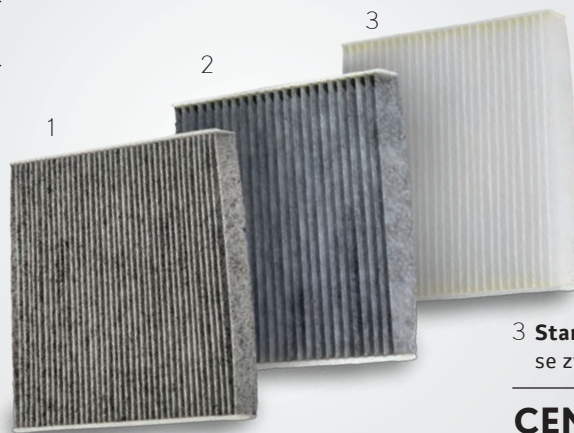

CENA OD 968*/749 Kč

- 2 **Aktivní uhlíkový
pylový a prachový filtr**
se zvýhodněním

**CENA OD 836*
/599 Kč**

- 3 **Standardní pylový a prachový filtr**
se zvýhodněním

CENA OD 543* /429 Kč

Pylové a prachové filtry zachycují nečistoty obsažené ve vzduchu, včetně prachu, sazí, olova, sulfátů a částic výfukových zplodin. Zbavují vzduch vstupující do interiéru prachu, alergenních pylů, zápachů a jiných nečistot.