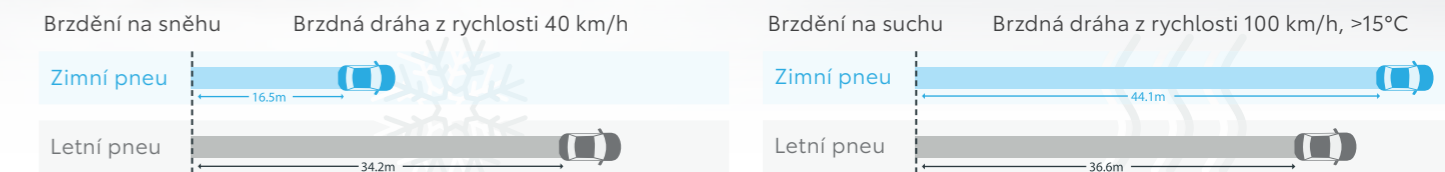

ORIGINÁLNÍ KOMPLETY ZIMNÍCH KOL 2022-2023

Přezutí letních pneumatik na zimní má velký smysl. Vše je o bezpečí a klidu. Zimní pneumatiky jsou navrženy tak, aby zvládly extrémně povětrnostní podmínky. Na silnicích, které jsou mokré, zasněžené nebo zledovatělé, sada zimních pneumatik zvýší vaši přilnavost a výrazně zkrátí brzdnou dráhu.