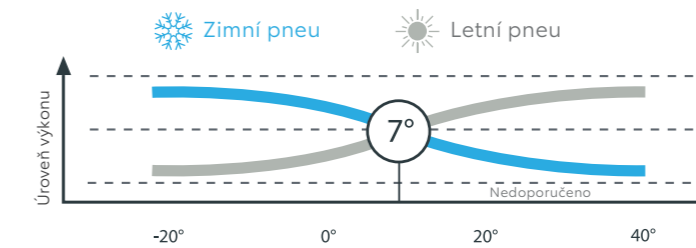

Přezutí letních pneumatik na zimní má velký smysl. Vše je o bezpečí a klidu. Zimní pneumatiky jsou navrženy tak, aby zvládly extrémně povětrnostní podmínky. Na silnicích, které jsou mokré, zasněžené nebo zledovatělé, sada zimních pneumatik zvýší vaši přilnavost a výrazně zkrátí brzdnou dráhu.

Kdy přezout na zimní pneumatiky?

Přesnější by bylo, kdyby se zimní pneumatiky nazývaly „pneumatiky do chladného počasí“. Letní pneumatiky jsou pružné a poskytují dobrou trakci při teplotách nad 7°C. Když teplota klesá, směs, ze které jsou vyrobeny, se stává tvrdší a pneumatiky ztrácejí přilnavost. Naopak zimní pneumatiky jsou vyrobeny ze směsi, která zůstává pod 7°C vláčná. Se speciálními vzory zimní pneumatiky zajišťují dobrou přilnavost na chladu, mokru a ledu.

Ať řídíte jakýkoliv model, Toyota nabízí výběr kol ideální pro zvládnání chladného počasí na silnicích, solí, chemikálií a písku.

Toyota u vybraných autorizovaných partnerů poskytuje službu, která vám umožní uložit jak zimní, tak letní pneumatiky přímo u vašeho dealera.

Navštivte náš autorizovaný servis. Rádi vám poradíme s nabídkou kompletů pro váš vůz.