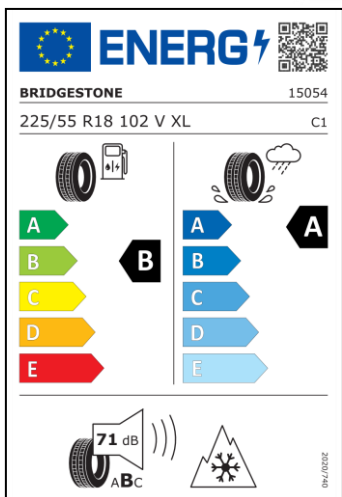

[odkaz na EU energetický štítek](#)