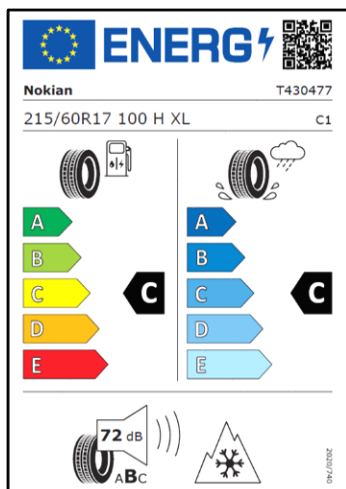

středové pokličky jsou
s nápisem „RADIUS“

sada se snímači TPMS:

NOKIAN WR SUV 4, 100 H XL

37 980 Kč s DPH

obj. číslo: MWNK2217HTPL/R

[odkaz na EU energetický štítek](#)

sada pro OUTLANDER & PHEV - 18"

pneu 225/55/R18