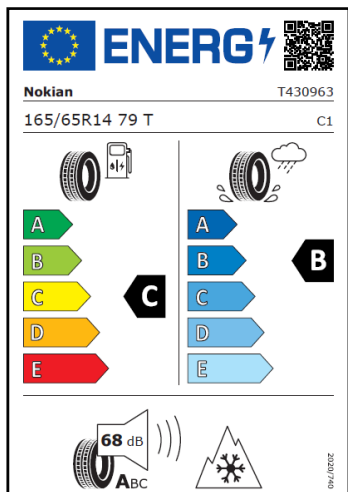

SPACE STAR

sada pro SPACE STAR -14" - ocelové disky

pneu 165/65/R14

sada se snímači TPMS:

NOKIAN WR Snowproof, 79T

17 980 Kč s DPH

obj. číslo: MWNK2201HTPL/R

[odkaz na EU energetický štítek](#)