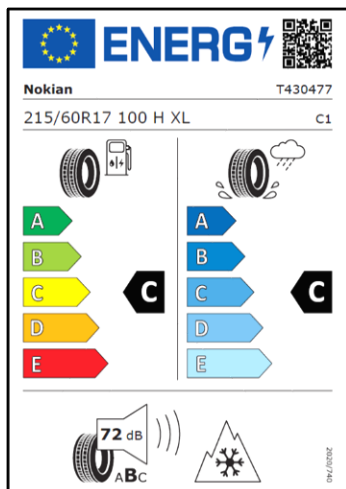

pneu 215/60/R17

středové pokličky jsou
s nápisem „RADIUS“

sada se snímači TPMS:

NOKIAN WR SUV 4, 100 H XL

37 980 Kč s DPH

obj. číslo: MWNK2217HTPL/R

[odkaz na EU energetický štítek](#)

sada pro ECLIPSE CROSS PHEV - 18"

pneu 225/55/R18

na obrázcích kol jsou jiné pneumatiky

sada se snímači TPMS:

BRIDGESTONE Blizzak LM005, 102V XL

48 980 Kč s DPH

obj. číslo: MWBR2218BDV**L/R**

[odkaz na EU energetický štítek](#)

Akční nabídka zimních kol