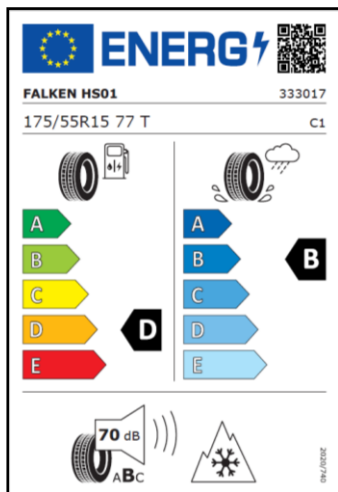

[odkaz na EU energetický štítek](#)