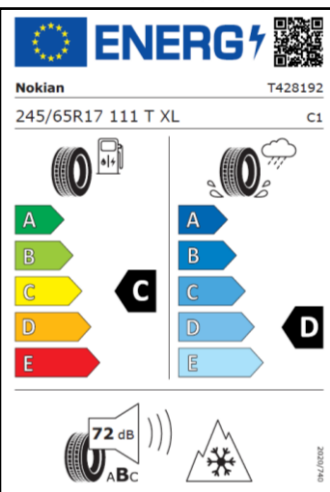

sada bez snímačů TPMS:

NOKIAN ROTIIVA AT, 111T XL

37 980 Kč s DPH

obj. číslo: MWNK2097TL/R

[odkaz na EU energetický štítek](#)

All Terrain – použití na silnici a v lehčím terénu.
Oficiálně schváleno pro použití v zimě.