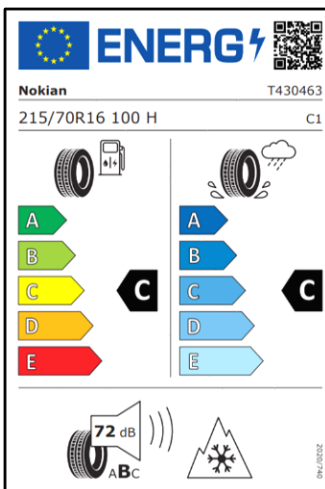

sada se snímači TPMS:

NOKIAN WR SUV 4, 100 H

19 980 Kč s DPH

obj. číslo: MWNK2161HTPL/R

[odkaz na EU energetický štítek](#)

Kryty kol pro 16" disky pro ASX

548 Kč s DPH/ 1 ks

obj. číslo: 4252A094 = 1 ks