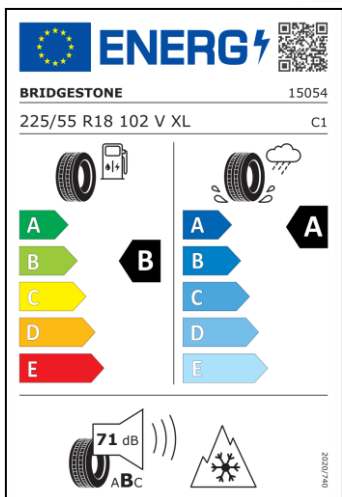

pneu 225/55/R18

na obrázcích kol jsou jiné pneumatiky

sada se snímači TPMS:

BRIDGESTONE Blizzak LM005, 102V XL

48 980 Kč s DPH

obj. číslo: MWBR2218BDV**L/R**

[odkaz na EU energetický štítek](#)

Akční nabídka zimních kol