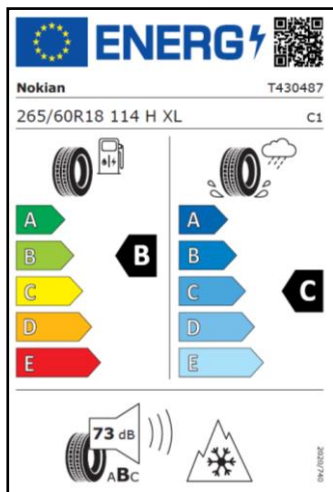

sada bez snímačů TPMS:

NOKIAN ROTIIVA AT, 111T XL

37 980 Kč s DPH

obj. číslo: MWNK2097TL/R

[odkaz na EU energetický štítek](#)

All Terrain – použití na silnici a v lehčím terénu.
Oficiálně schváleno pro použití v zimě.

sada pro L200- 18" - slitinové disky

pneu 265/60/R18

pro MY20- MY22

sada bez snímačů TPMS:

NOKIAN WR SUV4, 114H XL

49 980 Kč s DPH

obj. číslo: MWNK2098HL/R

[odkaz na EU energetický štítek](#)