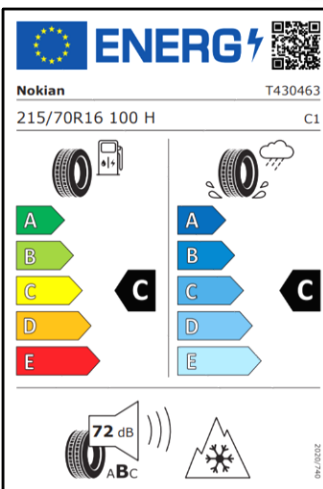

pneu 225/55/R18

na obrázcích kol jsou jiné pneumatiky

sada se snímači TPMS:

BRIDGESTONE Blizzak LM005, 102V XL

48 980 Kč s DPH

obj. číslo: MWBR2218BDV**L/R**

[odkaz na EU energetický štítek](#)

Akční nabídka zimních kol

MITSUBISHI 2022 / 2023

ECLIPSE CROSS

sada pro ECLIPSE CROSS -16"

pneu 215/70/R16

sada se snímači TPMS:

NOKIAN WR SUV 3, 100 H

27 980 Kč s DPH

obj. číslo: MWNK2016HTPL/R

[odkaz na EU energetický štítek](#)

pouze pro výbavy INFORM a INVITE

sada pro ECLIPSE CROSS - 17"

pneu 215/60/R17

středové pokličky jsou
s nápisem „RADIUS“

sada se snímači TPMS:

NOKIAN WR SUV 4, 100 H XL

37 980 Kč s DPH