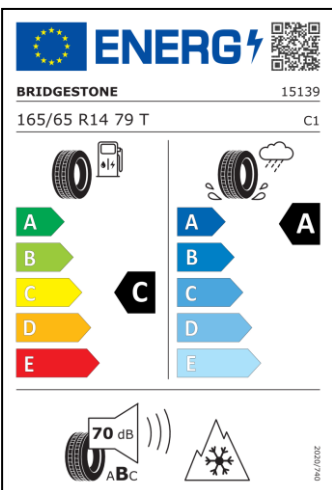

[odkaz na EU energetický štítek](#)