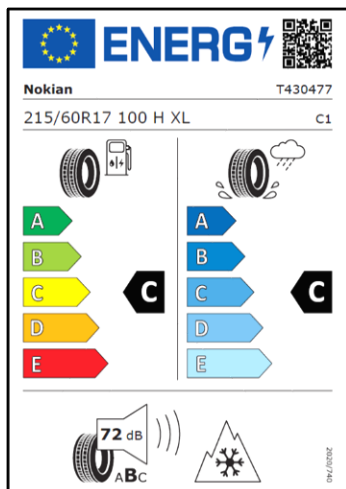

[odkaz na EU energetický štítek](#)