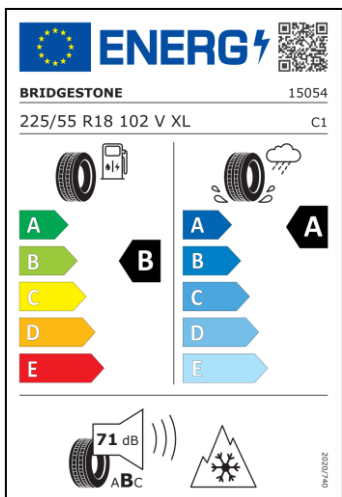

středové pokličky jsou
s nápisem „RADIUS“

sada se snímači TPMS:

NOKIAN WR SUV 4, 100 H XL

37 980 Kč s DPH

obj. číslo: MWNK2217HTPL/R

[odkaz na EU energetický štítek](#)

sada pro OUTLANDER & PHEV - 18"

pneu 225/55/R18

na obrázcích kol jsou jiné pneumatiky

sada se snímači TPMS:

BRIDGESTONE Blizzak LM005, 102V XL

48 980 Kč s DPH

obj. číslo: MWBR2218BDV**L/R**

[odkaz na EU energetický štítek](#)