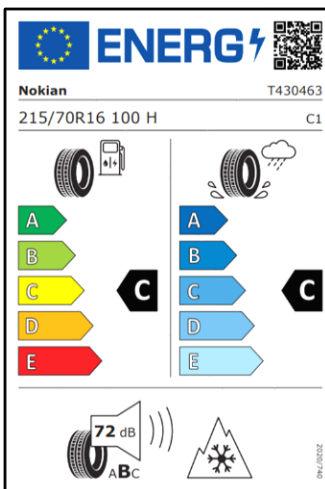

sada pro ASX -16" - slitinové disky

pneu 215/70/R16

sada se snímači TPMS:

NOKIAN WR SUV 4, 100 H

26 980 Kč s DPH

obj. číslo: MWNK2166HTPL/R

[odkaz na EU energetický štítek](#)

sada pro ASX - 17"

pneu 215/60/R17

středové pokličky jsou
s nápisem „RADIUS“

sada se snímači TPMS:

NOKIAN WR SUV 4, 100 H XL

37 980 Kč s DPH

obj. číslo: MWNK2217HTPL/R

[odkaz na EU energetický štítek](#)

sada pro ASX - 18"