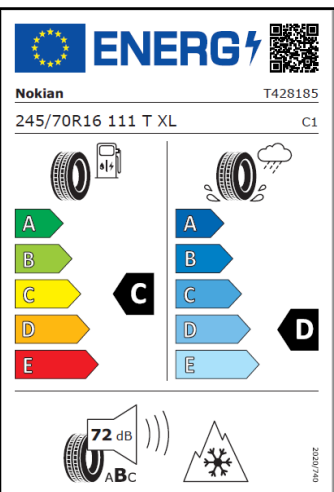

[odkaz na EU energetický štítek](#)

All Terrain – použití na silnici a v lehčím terénu.
Oficiálně schváleno pro použití v zimě.