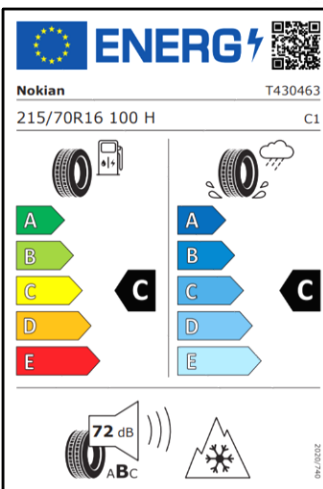

obj. číslo: MWBR2218BDV/L/R

[odkaz na EU energetický štítek](#)

Akční nabídka

zimních kol

MITSUBISHI 2022 / 2023

OUTLANDER (PHEV)

sada pro OUTLANDER -16"

pneu 215/70/R16

sada se snímači TPMS:

NOKIAN WR SUV 3, 100 H

27 980 Kč s DPH

obj. číslo: MWNK2016HTPL/R

[odkaz na EU energetický štítek](#)

pouze pro výbavu INTENSE

sada pro OUTLANDER & PHEV - 17"

pneu 215/60/R17

středové pokličky jsou
s nápisem „RADIUS“

sada se snímači TPMS:

NOKIAN WR SUV 4, 100 H XL

37 980 Kč s DPH

obj. číslo: MWNK2217HTPL/R

[odkaz na EU energetický štítek](#)

sada pro OUTLANDER & PHEV - 18"

pneu 225/55/R18