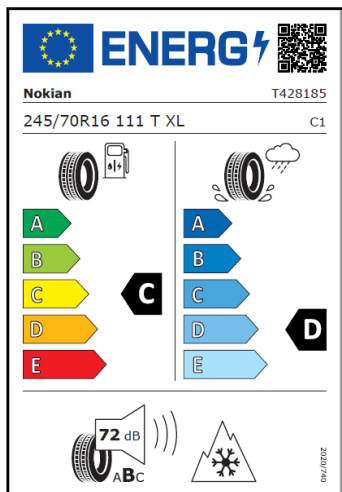

sada pro L200- 16" - slitinové disky

pneu 245/70/R16

pro MY16-19 & MY20-22

U MY20/22 lze použít jen u výbavy Invite.

sada bez snímačů TPMS:

NOKIAN ROTIIVA AT, 111T XL

28 980 Kč s DPH

obj. číslo: MWNK1996HL/R

[odkaz na EU energetický štítek](#)

All Terrain – použití na silnici a v lehčím terénu.
Oficiálně schváleno pro použití v zimě.