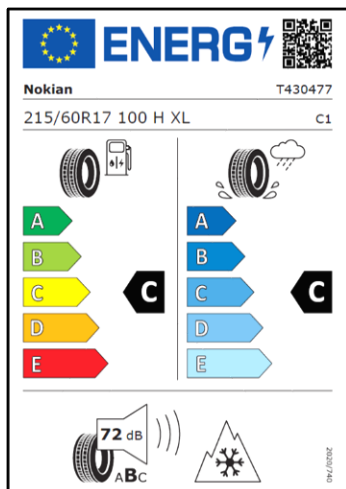

pneu 215/60/R17

středové pokličky jsou
s nápisem „RADIUS“

sada se snímači TPMS:

NOKIAN WR SUV 4, 100 H XL

37 980 Kč s DPH

obj. číslo: MWNK2217HTPL/R

[odkaz na EU energetický štítek](#)

sada pro ASX - 18"

pneu 225/55/R18

na obrázcích kol jsou jiné pneumatiky

sada se snímači TPMS:

BRIDGESTONE Blizzak LM005, 102V XL

48 980 Kč s DPH

obj. číslo: MWBR2218BDV**L/R**

[odkaz na EU energetický štítek](#)

Akční nabídka zimních kol