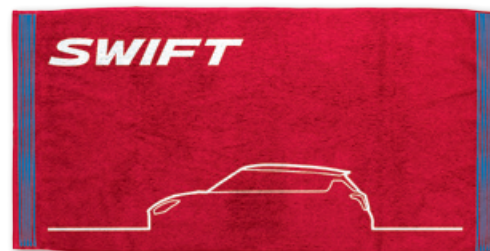

Obj. č. 990F0-SWSJ1-velikost

6

6 | PLÁŽOVÁ OSUŠKA SWIFT

Materiál: 100 % bavlna
Rozměry: 140 × 70 cm

Obj. č. 990F0-SWTWL-000

7

7 | ŠŇŮRKA NA KRK SWIFT

Červený a modrý neoprén.