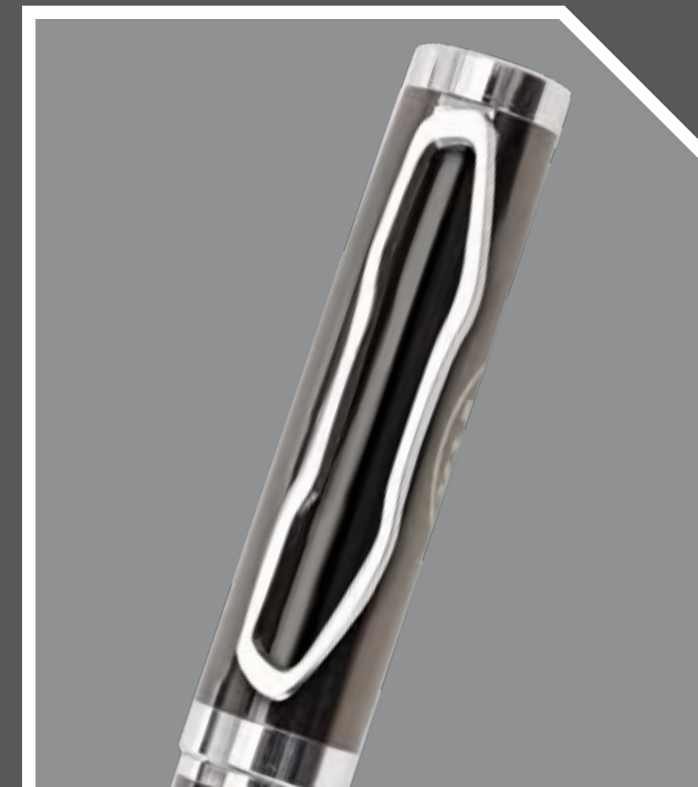

KIA BUSINESS KOLEKCE – PŘIPOJTE SE KE ZPRAVODAJSKÉ KOMUNITĚ

Někdy za sebe musíte nechat mluvit styl. V takových případech si musíte být jisti, že všechny věci, které nosíte s sebou, mluví vaší řečí. S Kia Business kolekcí máte na své straně silného spojence.