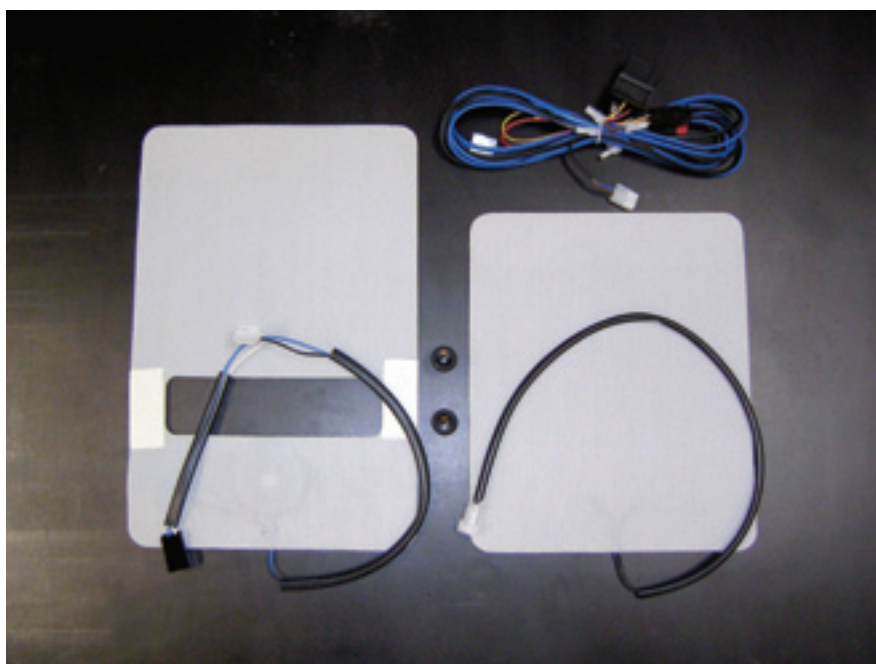

Originální tuzemské příslušenství

Vyhřívání předních sedadel

Objednací číslo	Popis
22704R	Velká vyhřívací sada
22707S	Malá vyhřívací sada

Vyhřívací vložky se montují pod čalounění předních sedáků a opěradel. Při použití velké vyhřívací sady dojde k částečné změně čalounění v místech, kde se vyhřívací vložka překrývá s výztuhou čalounění.

Ovládací prvky (vypínače) umístěny na tunelu řadící páky.

Objednávky: Tuzemští dodavatelé