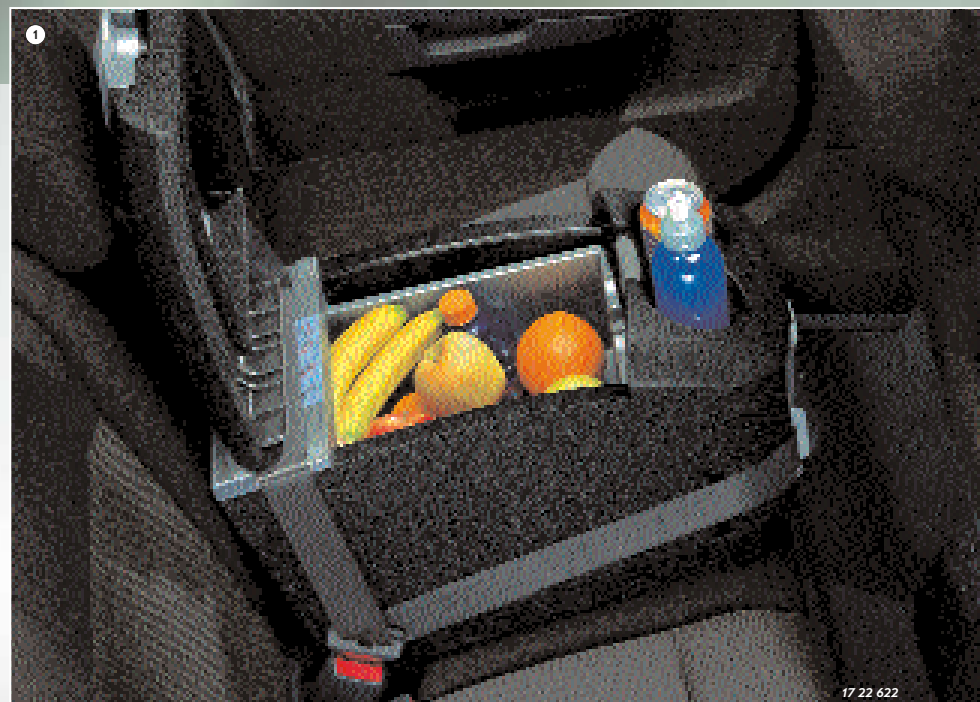

Funkčnost a komfort

Čím byste si ještě chtěli zpříjemnit cestování svým vozem? Dobře vychlazeným nápojem? Nebo naopak teplým jídlem? Chcete mít interiér příjemně vyhřátý i v mrazivých ránech? Trápí Vaše pasažéry příliš ostré slunce? Potřebujete pracovat s notebookem? I v těchto a mnoha dalších situacích Vám pomohou prvky z programu Originálního příslušenství Opel.

1 Multifunkční box (chladicí nebo vyhřívavý)

- Vyrobený z extrémně lehkého 2tónového polystyrenu (hmotnost cca 5 kg)
- Rozměry 560 x 290 x 340 mm
- Objem 15 l
- Napájení 12 V
- Bezpečné uchycení na předním nebo zadním sedadle pomocí třibodových bezpečnostních pásů
- Ramenní popruh pro přenášení
- Integrovaný ochranný systém akumulátoru chránící baterii před vybitím
- dva držáky šálek s nápoji (jeden chladicí a jeden vyhřívavý)

2 Chladicí taška

- Rozměry 400 x 400 x 260 mm
- Objem 12 l
- Napájení 12 V
- Bez napájení udrží teplotu po dobu až tři hodin. Taška udrží uvnitř teplotu o 20 °C nižší, než je teplota okolí
- Ramenní popruh pro přenášení

3 Vzduchový kompresor s pouzdrem

- Tlak až 8 barů
- Napájí se z 12V elektrické zásuvky vozu nebo ze zásuvky zapalovače cigaret
- Nahustí pneumatiku vozu nebo bicyklu, míč nebo matraci
- Pouzdro pro uložení a snadné přenášení (za příplatek)

Nezávislé topení

- Vyhřeje interiér vozu během 30 minut. Rychle odstraní sněh a námrazu ze skel
- Snižuje opotřebení motoru během studených startů
- Za příplatek k dispozici řada různých operačních modů (dálkové ovládání, časovač) – viz ceník

4 Dálkové ovládání TP 41 a TP 44 pro nezávislé topení

- Dobu vytápění lze naprogramovat až na 120 minut
- Dosah do 600 m

5 Časovač pro nezávislé topení

- Žluté podsvětlený displej zobrazující čas a dobu vyhřívání
- Dobu vytápění lze naprogramovat až na 120 minut
- Možnost naprogramování tří časů zapnutí

6 Volantový stoleček pro notebook

- Snadná instalace k volantu
- Povrch imitující karbon
- Skládací – snadno se ukládá
- Použití pouze ve stojícím vozidle

7 Ramínko na šaty

- Nejlepší ochrana šatů a obleků před pomačkáním během dlouhých cest
- Uchycuje se k opěrce hlavy u sedadla spolujezdce

8 Záclonka zadního okna

- Síťovaný textilní materiál
- Není-li záclonka používána, jednoduše se odhazuje a síťovina se naroluje do krytu