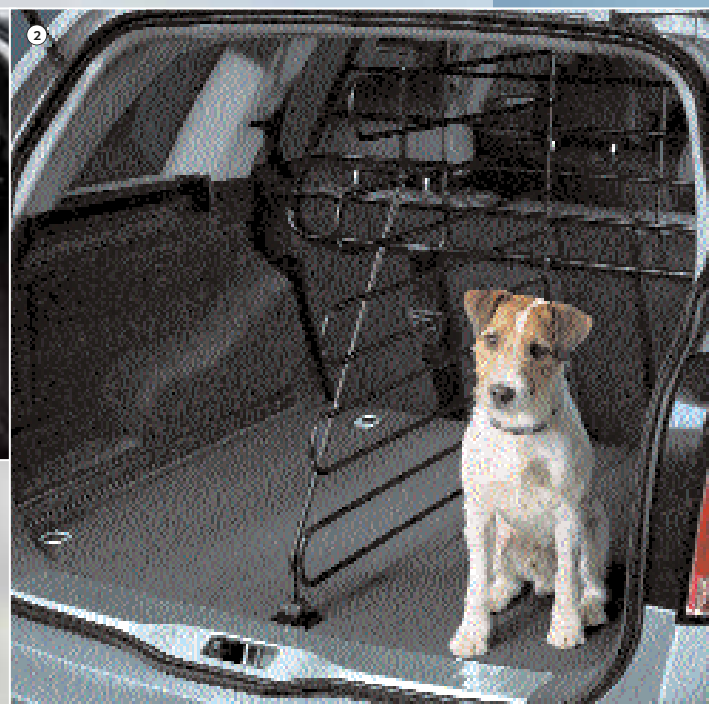

6 Volantový stoleček pro notebook

- Snadná instalace k volantu
- Povrch imitující karbon
- Skládací – snadno se ukládá
- Použití pouze ve stojícím vozidle

7 Ramínko na šaty

- Nejlepší ochrana šatů a obleků před pomačkáním během dlouhých cest
- Uchycuje se k opěrce hlavy u sedadla spolujezdce

8 Záclonka zadního okna

- Síťovaný textilní materiál
- Není-li záclonka používána, jednoduše se odhazuje a síťovina se naroluje do krytu

Ochrana

Ať už si vyberete kterýkoli z modelů značky Opel, víte dobře, že dostanete vůz, který si přináší maximální kvalitu, nabízí vysoký komfort, vyniká spolehlivostí a má dlouhou životnost. Sami ale můžete přispět k ještě vyšší ochraně svého automobilu – co si třeba pořídit vložku do zavazadlového prostoru? Nebo dělicí mříž, která usnadní cestování s Vaším psem? Užitečné doplňky z programu Originálního příslušenství Opel jsou šité na míru Vašemu vozu a snadno se instalují – tak proč ještě váháte?!