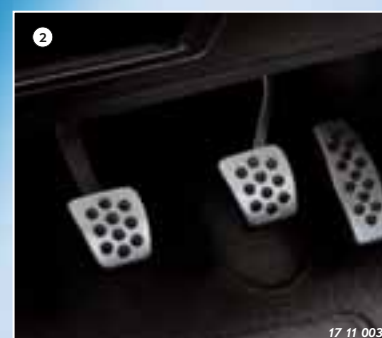

- ① **Tmavá okenní fólie**
2. Tenká ochranná fólie odráží tepelné záření slunce
   - Snižuje riziko poranění při rozbíjení skla okna
   - Zabraňuje přílišnému prohřívání interiéru

- ② **Kryty pedálů z leštěné oceli**
2. Sportovní vzhled
   - Snadná montáž

- ③ **Kůží obšitý volant**
2. Černá kůže
   - Sportovní vzhled, příjemnější na dotyk
   - Průměr 380 mm

- ④ **Parkovací pilot pro couvání**
2. Dvě ultrazvuková čidla registrující předměty ve vzdálenosti do 100 cm za vozem
   - Akustická výstraha
   - Automatická aktivace po zařazení zpátečky
   - Se zvukovou kontrolou nebo bez ní

- ⑤ **Větrný a dešťový deflektor**
2. Redukuje turbulence vzduchu v interiéru a tím i hlučnost v interiéru při jízdě s otevřenými okny