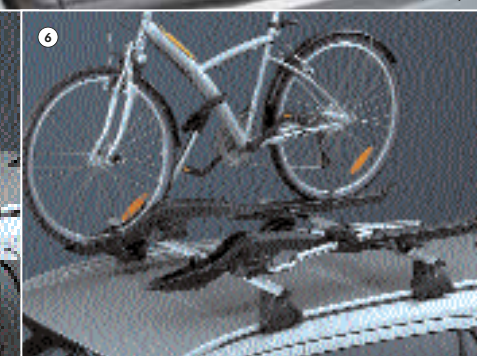

Nosiče a tažná zařízení

Ať už Vám jde o podnikání, zábavu ve volném čase, sport, nebo o rodinu, určitě si v nabídce příslušenství Opel najdete ten optimální prvek, který Vám ještě více usnadní a zpříjemní život. Máme pro Vás střešní nosiče, držáky sportovní výstroje, nosiče jízdních kol montované k tažnému zařízení a mnoho dalšího. Všechny prvky jsou samozřejmě mimořádně kvalitní, takže Vám budou sloužit spoustu let.

17 32 447/478

17 04 007/008

1 Tažná zařízení

- Tažná zařízení s pevnou či odnímatelnou koulí
- Informace o elektroinstalaci a povoleném zatížení najdete v ceníku

2 Nástavec zpětného zrcátka

- Plocha zrcátka 175 x 105 mm
- Uchycuje se k vnějšímu zrcátku
- Korozivzdorný materiál
- Vyhovuje normám EU

3 Nosič jízdních kol montovaný na tažné zařízení

- Až pro dva bicykly. K dispozici i prodlužovací díl pro třetí bicykl
- Montuje se na všechna tažná zařízení kategorie D s možností zatížení silou nejméně 6,7 kN
- Nosič je sklopný, takže umožňuje přístup do zavazadlového prostoru i při naložených kolech
- Skládací konstrukce, po složení lze převážet v zavazadlovém prostoru

67 32 529

67 32 529

67 32 529

67 32 542

67 32 542

67 32 542

4 Interiérový nosič jízdních kol pro Astru Caravan, Combo

- Přeprava až tří jízdních kol v zavazadlovém prostoru

5 Základní hliníkový střešní nosič

- Pro všechny modely Opel se střešními ližinami i bez nich
- Aerodynamický design
- Tyče T-profilu
- Uzamykatelný kryt upínacího mechanismu

6 Nosič jízdních kol progresivního designu

- Inovativní design ideální pro moderní jízdní kola s rámovými trubkami průměru 20 až 80 mm
- Na střeše lze přepravovat až čtyři bicykly
- Bicykl drží sám ve vzpřímené pozici již při upevňování – obsluha má volné ruce

7 Nosič kol montovaných na zadní dveře pro Astru Caravan