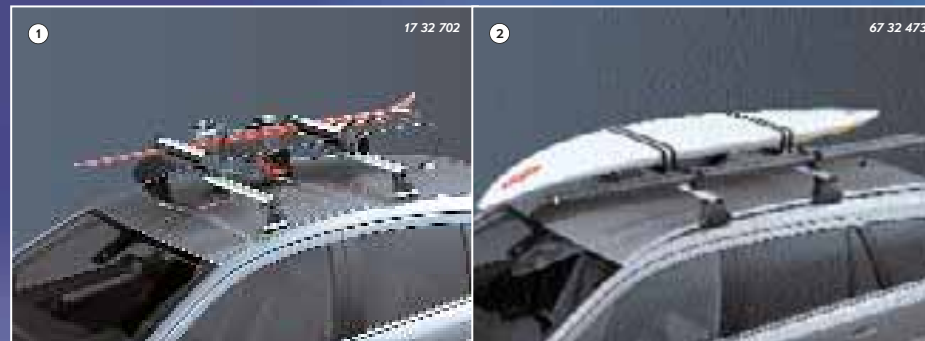

- ① **Hliníkový nosič lyží**
2. Ochranná pryž zabraňuje poškození lyží
   - Transport až čtyř párů lyží nebo jednoho páru lyží a jednoho snowboardu
   - Dvojitě zamykání pouhým zamáčknutím zámků
   - Nastavitelná výška – prevence proti riziku poškození střechy vozu vázáním lyží

- ② **Nosič windsurfingového plováku a kajaku**
2. Sestává ze dvou profilů, délka 450 mm, čtyři zajišťovací systémy, čtyři úchyty stěžně plováku, dva elastické úchyty
   - Rychlé a snadné zajištění přepravované sportovní výzbroje

- ③ **Výsuvný nosič lyží**
2. Do boku výsuvný díl usnadňuje manipulaci s lyžařskou výzbrojí
   - Bezpečná přeprava až šesti párů konvenčních/carvingových lyží nebo čtyř snowboardů otočených skluznicemi k sobě
   - Uzamykatelný, zámky lze ovládat i v rukavicích

- ④ **Střešní box Traveller**
2. Rozměry: 1390 x 905 x 420 mm, objem 350 litrů, hmotnost 11 kg
   - Stříbrná/černá barva, může být lakovaný v barvě karoserie
   - Pohodlný přístup – zadní otvírání
   - Komplet se zámky

- ⑤ **Střešní box Sport**
2. Rozměry: 2250 x 550 x 380 mm, objem 310 litrů, hmotnost 12 kg
   - Stříbrná/černá barva, může být lakovaný v barvě karoserie
   - Komplet se zámky

- ⑥ **Střešní box Sport Premium**
2. Rozměry 2320 x 840 mm x 405 mm, objem 558 litrů, hmotnost 21 kg
   - Barva černá, může být lakovaný v barvě karoserie
   - Komplet se zámky
   - Automatické 3bodové zamykání zvyšující bezpečnost
   - Oboustranné otvírání

Jednoklíčový systém (bez vyobrazení)
Příčnický systém nosičů s jednoklíčovým systémem se v základním provedení nedodávají se zámky, ale jejich konstrukce umožňuje doplnění o systém zamykání. Díky tomu stačí jeden klíček pro celý systém nosičů, tedy nejen pro základní příčnický, ale např. i pro všechny používané držáky sportovní výzbroje.

Bezpečnost, zajištění, péče o vůz, výbava