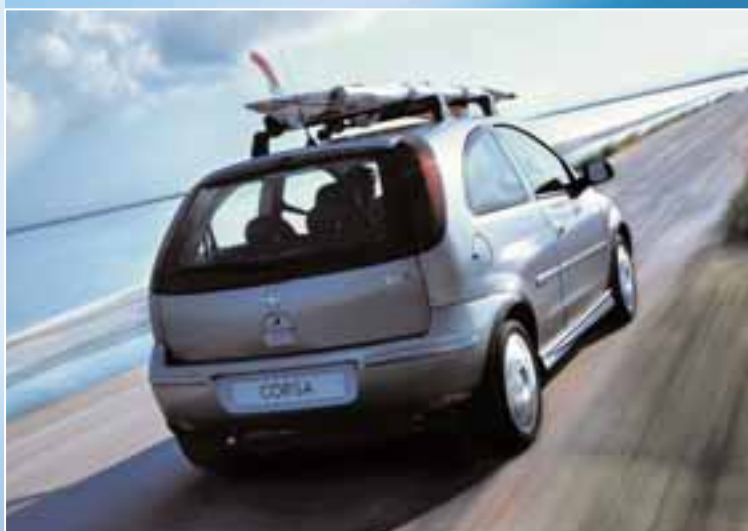

③ Vnější kliky dveří

- Chromovaný povrch

④ Ruksáček

- Uchycuje se k zadům opěradel
- Řada kapes pro uložení drobností
- Ideální pro děti
- Snadno se vyjímá z vozu ven
- S logem Agila

⑤ Větrný a dešťový deflektor

- Redukuje turbulenci vzduchu v interiéru a tím i hlučnost v interiéru při jízdě s otevřenými okny

Corsa

Kompaktní, skvěle vypadající a mladistvý model...

S Corsou bude Váš život mnohem pestřejší a bohatší – více stylu, více zábavy, snazší mobilita. Corsa Vás dokáže uspokojit po všech stránkách, proč ji tedy ještě nezkrášlit a nepořídít si ještě nějaké speciální prvky výbavy?