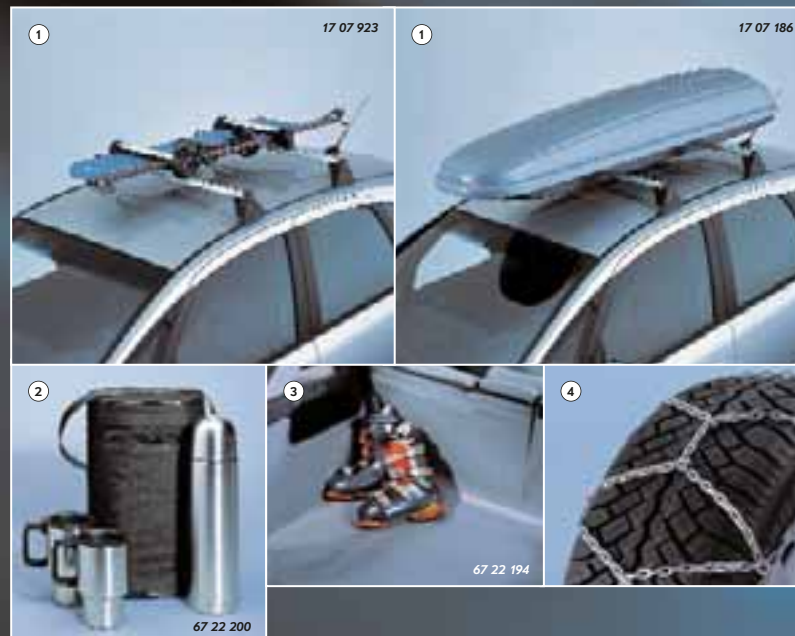

Tigra TwinTop

Jenom Vy sami víte nejlépe, jak skvěle se cítíte ve své Tigře TwinTop. Existuje ale způsob, jak si cestování v Tigře TwinTop ještě více zpříjemnit. Jednou z nejlepších možností je dovybavit si vůz některými prvky z programu OPC Line, které zvýší image, funkčnost i hodnotu Vašeho vozu.

- ① **Sada pro lyžaře s nosičem lyží nebo střešním boxem Sport**
  - Obsahuje základní nosič, sněhové řetězy, měkkou vložku do zavazadlového prostoru a nápojovou soupravu s termoskou. Můžete si zvolit nosič lyží nebo střešní box Sport
- ② **Nápojová souprava s termoskou**
  - K dispozici separátně nebo jako součást sady pro lyžaře
  - Termoska z odolné oceli, dva hrnečky, pouzdro
- ③ **Měkká vložka do zavazadlového prostoru**
  - Měkký, ale odolný a omyvatelný plast
  - Upevňuje se pomocí Velcro pásků
- ④ **Sněhové řetězy**
  - Snadná instalace bez nutnosti popojíždět s vozem
  - Kvalitní ocel zaručuje dlouhou životnost