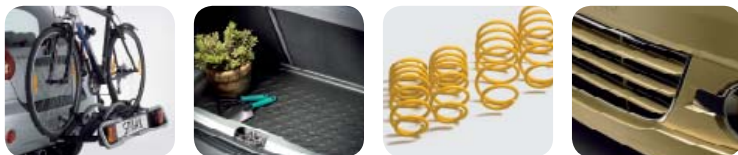

SPARK PŘÍSLUŠENSTVÍ

CHEVROLET

Příslušenství

NĚCO EXTRA PRO VÁŠ VŮZ SPARK?

Hledáte něco roztomile stylového a s dobrým designem? Nebo chcete vylepšit pohodlí či bezpečnost svého vozu Spark? Ať už hledáte cokoliv, naše schválené příslušenství Chevrolet správně sedí, správně plní svou funkci a dobře vypadá. Příslušenství je vyráběno se stejnými standardy kvality jako celý vůz Spark a zajišťuje Vám autentické zážitky; tak si jej uzpůsobte podle své chuti. Všechny naše produkty jsou vybrány a otestovány a jsou dostupné u Vašeho prodejce Chevrolet.